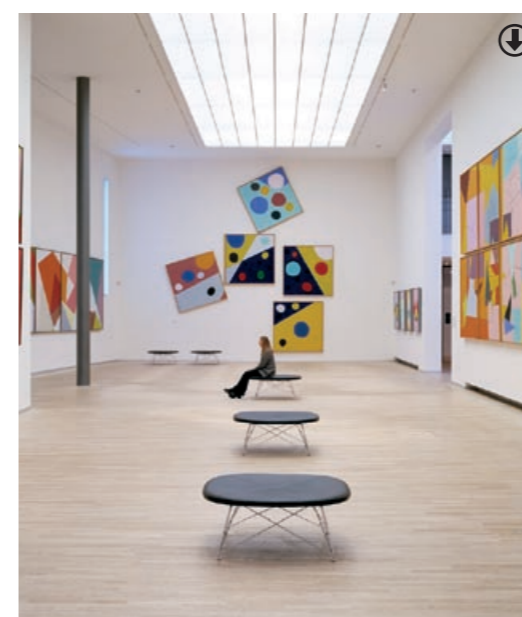

EJ 96 Apollo

Design: Johannes Foersom
& Peter Hiort-Lorenzen, MDD

EJ 141 / 144

Design: Anne-Mette Jensen
& Morten Ernst