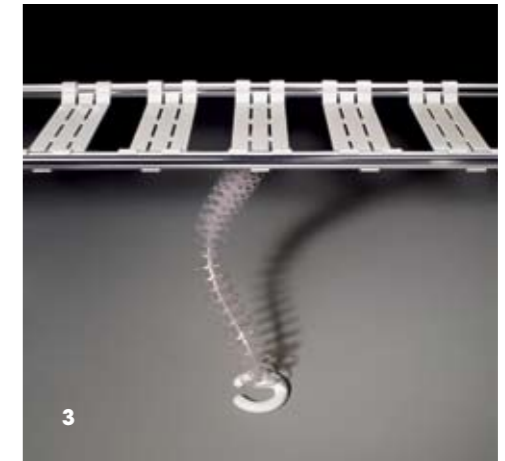

34
35

1. **1**
   Clip tampo / Top clip / Clip tablero / Clip plateau
2. **2**
   Clip mesa auxiliar / Return clip / Clip mesa auxiliar / Clip retour
3. **3**
   Electrificação horizontal e vertical / Horizontal and vertical cable channels /
   Electrificación horizontal y vertical / Électrification horizontale et verticale
4. **4**
   União da mesa ao armário / Table cabinet joint / Unión mesa armario /
   Union table-armoire
5. **5**
   Zona de arquivo entre mesas / Storage units between desks / Contenedor
   entre mesas / Rangement entre tables